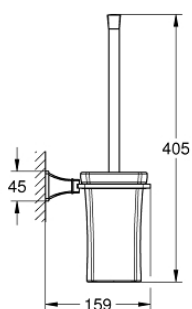

40 632 000 GRANDERA WC-KEFE GARNITÚRA

TERMÉKLEÍRÁS

- Szín: króm
- anyaga: kerámia
- GROHE LongLife felületkezelés

40 632 000 GRANDERA WC-KEFE GARNITÚRA

ALKATRÉSZEK, március 2012 – now

1: kefe-fej (Cikkszám 40672000)

1.1: WC-kefe fej (Cikkszám 40673000)

2: Tartaléküveg WC-kefe garnitúrához (Cikkszám 40671000)