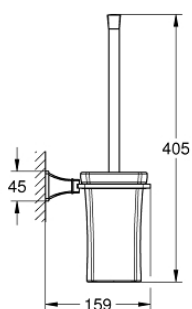

40 632 IG0 GRANDERA WC-KEFE GARNITÚRA

TERMÉKLEÍRÁS

- Szín: króm / arany
- anyaga: kerámia
- GROHE LongLife felületkezelés

40 632 IG0 GRANDERA WC-KEFE GARNITÚRA

ALKATRÉSZEK, március 2012 – now

1: kefe-fej (Cikkszám 40672IG0)

1.1: WC-kefe fej (Cikkszám 40673000)

2: Tartaléküveg WC-kefe garnitúrához (Cikkszám 40671000)