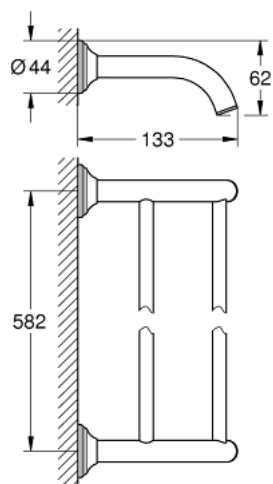

40 654 001 ESSENTIALS AUTHENTIC FALI DUPLA TÖRÖLKÖZŐTARTÓ

TERMÉKLEÍRÁS

- Szín: króm
- anyag: fém
- 626 mm (fúrési távolság: 582 mm)
- rejtett rögzítés
- GROHE LongLife felületkezelés