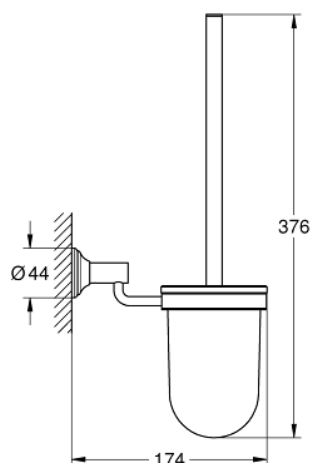

40 658 001 ESSENTIALS AUTHENTIC WC-KEFE GARNITÚRA

TERMÉKLEÍRÁS

- Szín: króm
- anyag: üveg / fém
- fali kivitel
- rejtett rögzítés
- GROHE LongLife felületkezelés

40 658 001 ESSENTIALS AUTHENTIC WC-KEFE GARNITÚRA

ALKATRÉSZEK, október 2014 – now

1: Tartalék WC-kefe (Cikkszám 40392000)

1.1: WC-kefe fej (Cikkszám 40791001)

2: Tartalék üveg (Cikkszám 40393000)