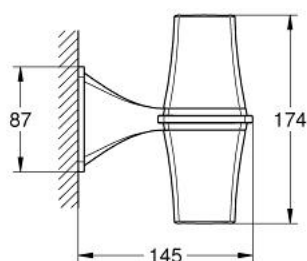

### TERMÉKLEÍRÁS

- Szín: króm
- GROHE LongLife felületkezelés
- izzót nem tartalmaz
- halogén fény, 2x20 wattos G9 lámpatesthez
- 220-240 V (AC), 50/60 Hz
- izzó nélkül, alkalmas A ++ energiahatékonysági osztályútól E-ig

## 40 661 000 GRANDERA LÁMPA

**ALKATRÉSZEK**, július 2012 – now

1: lámpaüveg (Cikkszám 40707000)