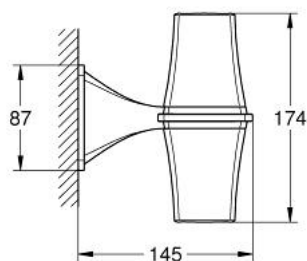

## 40 661 IG0 GRANDERA LÁMPA

## 40 661 IG0 GRANDERA LÁMPA

**ALKATRÉSZEK**, július 2012 – now

1: lámpaüveg (Cikkszám 40707000)