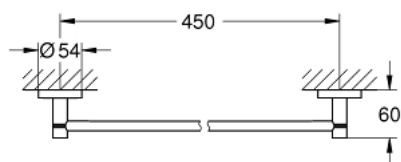

## 40 688 DA1 ESSENTIALS FALI FÜRDŐLEPEDŐ TARTÓ

### TERMÉKLEÍRÁS

- Szín: Warm Sunset
- anyag: fém
- 504 mm (fúrési távolság 450 mm)
- rejtett rögzítés
- GROHE LongLife felületkezelés
- csavarral is rögzíthető (csavarok és dübelek a csomagban) vagy ragasztható (ragasztó 40 915 000, külön rendelhető)
- holding force: max. 10 kg
- a megadott tartóképesség csak statikus (lassan alkalmazott) terhelésre és rendeltetésszerű használatra érvényes