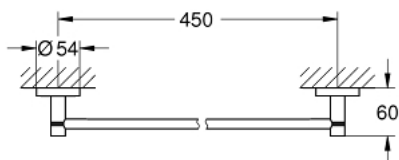

## 40 688 GL1 ESSENTIALS FALI FÜRDŐLEPEDŐ TARTÓ

### TERMÉKLEÍRÁS

- Szín: Cool Sunrise
- anyag: fém
- 504 mm (fúrési távolság 450 mm)
- rejtett rögzítés
- GROHE LongLife felületkezelés
- csavarral is rögzíthető (csavarok és dübelek a csomagban) vagy ragasztható (ragasztó 40 915 000, külön rendelhető)
- holding force: max. 10 kg
- a megadott tartóképesség csak statikus (lassan alkalmazott) terhelésre és rendeltetésszerű használatra érvényes