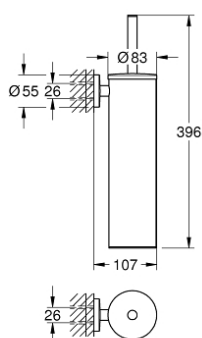

### TERMÉKLEÍRÁS

- Szín: króm
- anyag: fém
- fali kivitel
- rejtett rögzítés
- GROHE LongLife felületkezelés
- csavarozással rögzíthető (csavarok és dübelek a csomagban)
- fekete kefe-fej
- kivehető belső műanyag tartó

## 40 696 000 ESSENTIALS WC-KEFE FÉM SZETT

**ALKATRÉSZEK**, január 2021 – now

1: kefe-fej (Cikkszám 40743000)

1.1: Brush head (Cikkszám 40744K00)

2: Spare cup for brush (Cikkszám 40745K00)