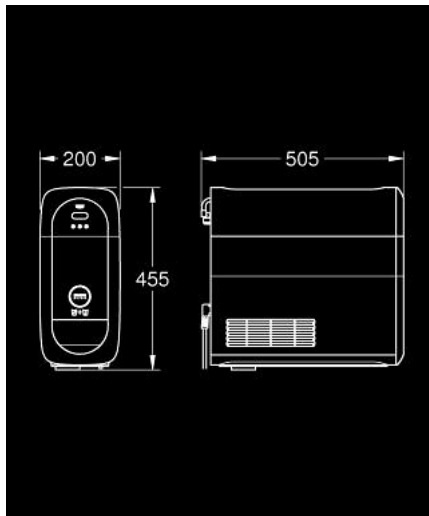

40 711 001 GROHE BLUE HOME HŰTŐEGYSÉG

TERMÉKLEÍRÁS

- 180 Watt-os hűtőegység, 230 V, 50 Hz
- zajszint készenlétkben 44 dB (A)
- kapacitása 3 liter hűtött, szénsavval dúsított víz óránként
- CE-minősítéssel
- szellőztető nyílás szükséges a konyhaszekrény aljába
- szoftveres beállítás és a szűrőfilter, valamint a CO2-kapacitás nyomkövetése a GROHE Watersystems applikáción keresztül lehetséges
- Bluetooth* és Wi-Fi interfésszel a vezeték nélküli adatkommunikációhoz
- Apple** és Android eszközökhöz
- a Bluetooth hatóköre (10 m) függ az adó és a vevőegység közötti anyagoktól és falaktól
- használható a GROHE Blue filter S-es méretű szűrőfilterrel, a GROHE Blue activated carbon filter (aktív szén szűrőfilter)-rel és a GROHE Blue magnesium+ filter (magnéziumos szűrőfilter)-rel
- Rendszerkövetelmények: Apple iPhone iOS 14.0 vagy magasabb verziószámú iOS rendszerrel Rendszerkövetelmények: Android Android 10.0 vagy magasabb verziószámú okostelefon A mobilkészülékek és a GROHE Watersystems App*** nem tartoznak a szállításhoz, azokat külön kell megrendelni egy hivatalos Apple Store/áruházban/iTunes vagy Google Play áruházban.* A Bluetooth szóvédjegy és logók a Bluetooth SIG, Inc. bejegyzett védjegyei, és a Grohe AG által történő felhasználásuk engedélyhez kötött. Az egyéb védjegyek és kereskedelmi nevek a megfelelő tulajdonosok tulajdonát képezik.** Az Apple, az Apple logó, az iPod, az iPod Touch, az iPhone és az iTunes az Apple Inc. védjegyei, amelyek az Egyesült Államokban és más országokban bejegyzett védjegyek. Az Apple nem vállal felelősséget a készülék működéséért, illetve a biztonsági és szabályozási előírásoknak való megfeleléséért.*** Ingyenesen elérhető az iTunes alkalmazáson vagy a Google Play áruházban.
- Az (EU) 2023/2854 rendelet szerinti termék. Szerződés-kötés előtti tájékoztatás a <https://eu-data-act.grohe.com/> oldalon érhető el.