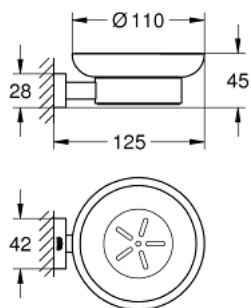

40 754 001 ESSENTIALS CUBE SZAPPANTARTÓ, TARTÓKONZOLLAL

TERMÉKLEÍRÁS

- Szín: króm
- anyag: üveg / fém
- az alábbiakból áll:
 - tartókonzol (40 508 001)
 - szappantartó (40 368 001)
 - rejtett rögzítés
 - GROHE LongLife felületkezelés

40 754 001 ESSENTIALS CUBE SZAPPANTARTÓ, TARTÓKONZOLLAL

ALKATRÉSZEK , november 2014 – now

1: Szappantartó (Cikkszám 40368001)