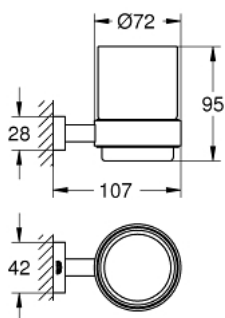

40 755 001 ESSENTIALS CUBE KRISTÁLYPOHÁR, TARTÓKONZOLLAL

TERMÉKLEÍRÁS

- Szín: króm
- anyag: üveg / fém
- az alábbiakból áll:
- tartókonzol (40 508 001)
- kristálypohár (40 372 001)
- rejtett rögzítés
- GROHE LongLife felületkezelés