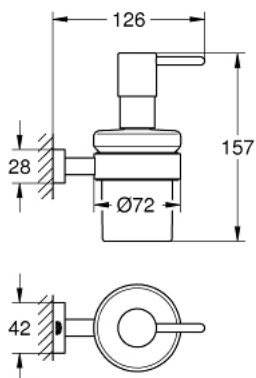

## 40 756 001 ESSENTIALS CUBE SZAPPANADAGOLÓ, TARTÓKONZOLLAL

### TERMÉKLEÍRÁS

- Szín: króm
- anyag: üveg / fém
- tölthető mennyiség: 160 ml
- az alábbiakból áll:
- tartókonzol (40 508 001)
- szappanadagoló (40 394 001)
- rejtett rögzítés
- GROHE LongLife felületkezelés

## 40 756 001 ESSENTIALS CUBE SZAPPANADAGOLÓ, TARTÓKONZOLLAL

ALKATRÉSZEK , november 2014 – now

1: Szappanadagoló (Cikkszám 40394001)