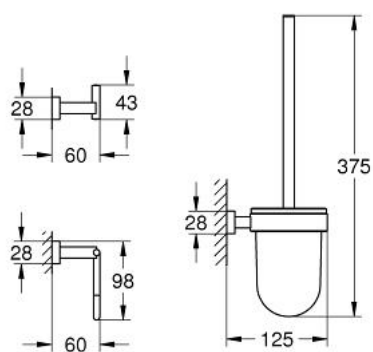

40 757 001 ESSENTIALS CUBE VÁROSI FÜRDŐSZOBAI KIEGÉSZÍTŐK SZETT 3 AZ 1-BEN

TERMÉKLEÍRÁS

- Szín: króm
- anyag: üveg / fém
- az alábbiakból áll:
 - Fürdőköntös akasztó (40 511 001)
 - WC-papír tartó (40 507 001)
 - WC-kefe garnitúra (40 513 001)
 - rejtett rögzítés
 - GROHE LongLife felületkezelés

40 757 001 **ESSENTIALS CUBE VÁROSI FÜRDŐSZOBAI KIEGÉSZÍTŐK SZETT 3 AZ 1-BEN**

ALKATRÉSZEK, november 2014 – now

1: Tartalék WC-kefe (Cikkszám 40392000)

1.1: WC-kefe fej (Cikkszám 40791001)

2: Tartalék üveg (Cikkszám 40393000)