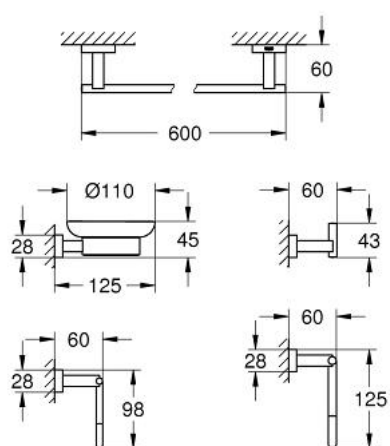

40 758 001 ESSENTIALS CUBE MESTER FÜRDŐSZOBAI KIEGÉSZÍTŐKÉSZLET 5 AZ 1-BEN

TERMÉKLEÍRÁS

- Szín: króm
- anyag: üveg / fém
- az alábbiakból áll:
 - Szappantartó, tartókonzollal (40 754 001)
 - Törölközőtartó, 558 mm (40 509 001)
 - WC-papír tartó (40 507 001)
 - Fürdőköntös akasztó (40 511 001)
 - Törölközőtartó gyűrű (40 510 001)
- rejtett rögzítés
- GROHE LongLife felületkezelés

40 758 001 **ESSENTIALS CUBE MESTER FÜRDŐSZOBAI KIEGÉSZÍTŐKÉSZLET 5 AZ 1-BEN**

ALKATRÉSZEK , november 2014 – now

1: Szappantartó (Cikkszám 40368001)