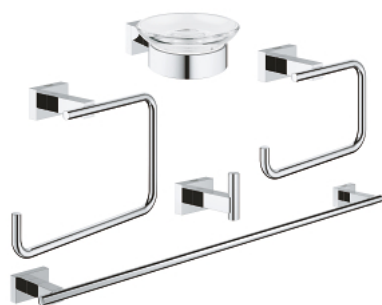

40 758 001 ESSENTIALS CUBE MESTER FÜRDŐSZOBAI KIEGÉSZÍTŐKÉSZLET 5 AZ 1-BEN

TERMÉKLEÍRÁS

- Szín: króm
- anyag: üveg / fém
- az alábbiakból áll:
 - Szappantartó, tartókonzollal (40 754 001)
 - Törölközőtartó, 558 mm (40 509 001)
 - WC-papír tartó (40 507 001)
 - Fürdőköntös akasztó (40 511 001)
 - Törölközőtartó gyűrű (40 510 001)
- rejtett rögzítés
- GROHE LongLife felületkezelés

40 758 001 **ESSENTIALS CUBE MESTER FÜRDŐSZOBAI KIEGÉSZÍTŐKÉSZLET 5 AZ 1-BEN**

ALKATRÉSZEK , november 2014 – now

1: Szappantartó (Cikkszám 40368001)