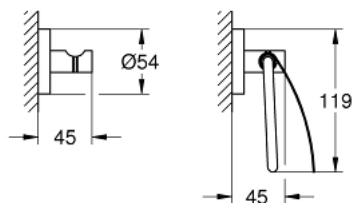

40 775 001 ESSENTIALS VENDÉG FÜRDŐSZOBAI KIEGÉSZÍTŐK SZETT 3 AZ 1-BEN

TERMÉKLEÍRÁS

- Szín: króm
- anyag: fém
- az alábbiakból áll:
 - törölköző tartó, 600 mm (40 366 001)
 - fürdőköntös-akasztó (40 364 001)
 - toalettpapír-tartó (40 367 001)
- rejtett rögzítés
- GROHE LongLife felületkezelés
- csavarral rögzíthető (csavarok és dübelek a csomagban) vagy ragasztható (ragasztó 40 915 000 külön rendelhető - 4 db szükséges)