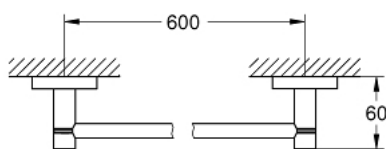

40 775 001 ESSENTIALS VENDÉG FÜRDŐSZOBAI KIEGÉSZÍTŐK SZETT 3 AZ 1-BEN

TERMÉKLEÍRÁS

- Szín: króm
- anyag: fém
- az alábbiakból áll:
 - törölköző tartó, 600 mm (40 366 001)
 - fürdőköntös-akasztó (40 364 001)
 - toalettpapír-tartó (40 367 001)
- rejtett rögzítés
- GROHE LongLife felületkezelés
- csavarral rögzíthető (csavarok és dübelek a csomagban) vagy ragasztható (ragasztó 40 915 000 külön rendelhető - 4 db szükséges)