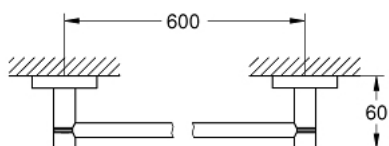

### TERMÉKLEÍRÁS

- Szín: SuperSteel
- anyag: fém
- az alábbiakból áll:
  - törölköző tartó, 600 mm (40 366 001)
  - fürdőköntös-akasztó (40 364 001)
  - toalettpapír-tartó (40 367 001)
  - rejtett rögzítés
  - GROHE LongLife felületkezelés
- csavarral rögzíthető (csavarok és dübelek a csomagban) vagy ragasztható (ragasztó 40 915 000 külön rendelhető - 4 db szükséges)