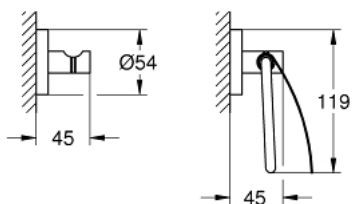

### TERMÉKLEÍRÁS

- Szín: SuperSteel
- anyag: fém
- az alábbiakból áll:
  - törölköző tartó, 600 mm (40 366 001)
  - fürdőköntös-akasztó (40 364 001)
  - toalettpapír-tartó (40 367 001)
  - rejtett rögzítés
  - GROHE LongLife felületkezelés
- csavarral rögzíthető (csavarok és dübelek a csomagban) vagy ragasztható (ragasztó 40 915 000 külön rendelhető - 4 db szükséges)