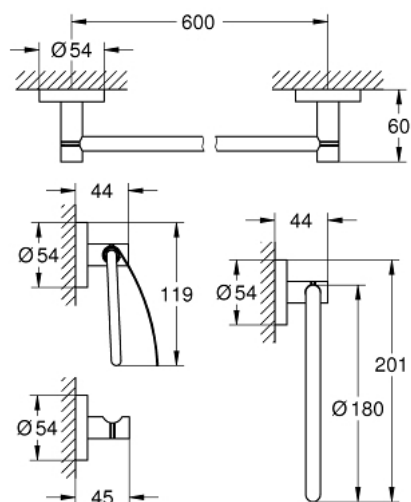

40 776 001 ESSENTIALS MESTER FÜRDŐSZOBAI KIEGÉSZÍTŐ KÉSZLET 4 AZ 1-BEN

TERMÉKLEÍRÁS

- Szín: króm
- anyag: fém
- az alábbiakból áll:
 - törölközőtartó-gyűrű (40 365 001)
 - fürdőköntös-akasztó (40 364 001)
 - toalettpapír-tartó (40 367 001)
 - törölköző tartó, 600 mm (40 366 001)
- rejtett rögzítés
- GROHE LongLife felületkezelés
- csavarral rögzíthető (csavarok és dübelek a csomagban) vagy ragasztható (ragasztó 40 915 000 külön rendelhető - 5 db szükséges)