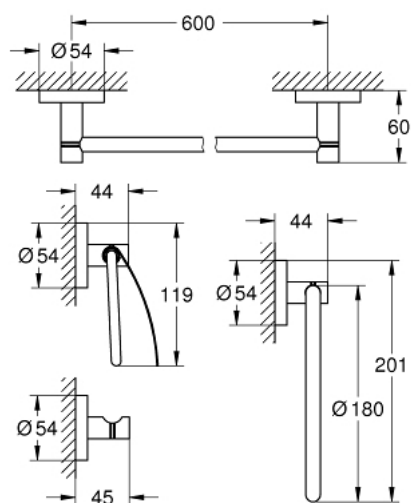

40 776 DC1 ESSENTIALS MESTER FÜRDŐSZOBAI KIEGÉSZÍTŐ KÉSZLET 4 AZ 1-BEN

TERMÉKLEÍRÁS

- Szín: SuperSteel
- anyag: fém
- az alábbiakból áll:
 - törölközőtartó-gyűrű (40 365 001)
 - fürdőköntös-akasztó (40 364 001)
 - toalettpapír-tartó (40 367 001)
 - törölköző tartó, 600 mm (40 366 001)
- rejtett rögzítés
- GROHE LongLife felületkezelés
- csavarral is rögzíthető (csavarok és dübelek a csomagban) vagy ragasztható (ragasztó 40 915 000, külön rendelhető)