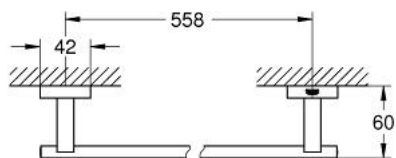

40 777 001 ESSENTIALS CUBE VENDÉG FÜRDŐSZOBAI KIEGÉSZÍTŐK SZETT 3 AZ 1-BEN

TERMÉKLEÍRÁS

- Szín: króm
- anyag: fém
- az alábbiakból áll:
 - Fürdőköntös akasztó (40 511 001)
 - WC-papír tartó (40 507 001)
 - Törölközőtartó, 558 mm (40 509 001)
- rejtett rögzítés
- GROHE LongLife felületkezelés