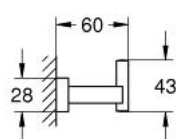

40 777 001 ESSENTIALS CUBE VENDÉG FÜRDŐSZOBAI KIEGÉSZÍTŐK SZETT 3 AZ 1-BEN

TERMÉKLEÍRÁS

- Szín: króm
- anyag: fém
- az alábbiakból áll:
 - Fürdőköntös akasztó (40 511 001)
 - WC-papír tartó (40 507 001)
 - Törölközőtartó, 558 mm (40 509 001)
- rejtett rögzítés
- GROHE LongLife felületkezelés