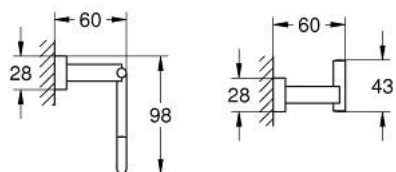

40 777 001 ESSENTIALS CUBE VENDÉG FÜRDŐSZOBAI KIEGÉSZÍTŐK SZETT 3 AZ 1-BEN

TERMÉKLEÍRÁS

- Szín: króm
- anyag: fém
- az alábbiakból áll:
 - Fürdőköntös akasztó (40 511 001)
 - WC-papír tartó (40 507 001)
 - Törölközőtartó, 558 mm (40 509 001)
- rejtett rögzítés
- GROHE LongLife felületkezelés