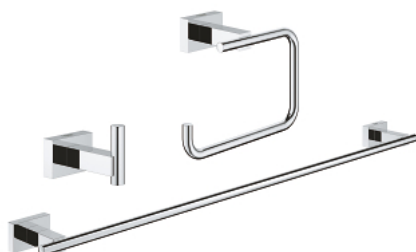

40 777 001 ESSENTIALS CUBE VENDÉG FÜRDŐSZOBAI KIEGÉSZÍTŐK SZETT 3 AZ 1-BEN

TERMÉKLEÍRÁS

- Szín: króm
- anyag: fém
- az alábbiakból áll:
 - Fürdőköntös akasztó (40 511 001)
 - WC-papír tartó (40 507 001)
 - Törölközőtartó, 558 mm (40 509 001)
- rejtett rögzítés
- GROHE LongLife felületkezelés