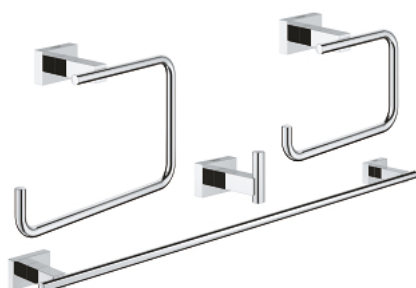

40 778 001 ESSENTIALS CUBE MESTER FÜRDŐSZOBAI KIEGÉSZÍTŐ KÉSZLET 4 AZ 1-BEN

TERMÉKLEÍRÁS

- Szín: króm
- anyag: fém
- az alábbiakból áll:
 - Fürdőköntös akasztó (40 511 001)
 - Törölközőtartó gyűrű (40 510 001)
 - WC-papír tartó (40 507 001)
 - Törölközőtartó, 558 mm (40 509 001)
- rejtett rögzítés
- GROHE LongLife felületkezelés