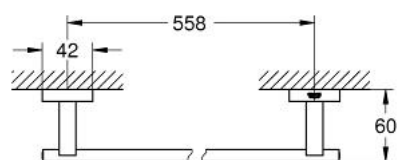

40 778 001 ESSENTIALS CUBE MESTER FÜRDŐSZOBAI KIEGÉSZÍTŐ KÉSZLET 4 AZ 1-BEN

TERMÉKLEÍRÁS

- Szín: króm
- anyag: fém
- az alábbiakból áll:
 - Fürdőköntös akasztó (40 511 001)
 - Törölközőtartó gyűrű (40 510 001)
 - WC-papír tartó (40 507 001)
 - Törölközőtartó, 558 mm (40 509 001)
- rejtett rögzítés
- GROHE LongLife felületkezelés