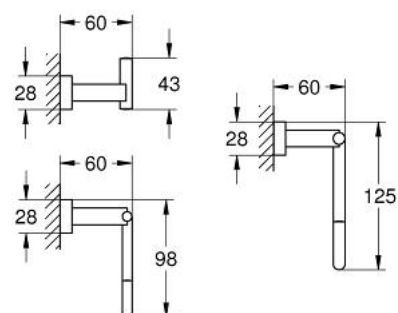

40 778 001 ESSENTIALS CUBE MESTER FÜRDŐSZOBAI KIEGÉSZÍTŐ KÉSZLET 4 AZ 1-BEN

TERMÉKLEÍRÁS

- Szín: króm
- anyag: fém
- az alábbiakból áll:
 - Fürdőköntös akasztó (40 511 001)
 - Törölközőtartó gyűrű (40 510 001)
 - WC-papír tartó (40 507 001)
 - Törölközőtartó, 558 mm (40 509 001)
- rejtett rögzítés
- GROHE LongLife felületkezelés