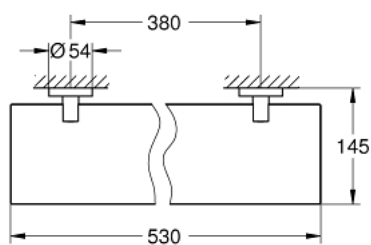

40 799 001 ESSENTIALS ÜVEGPOLC

TERMÉKLEÍRÁS

- Szín: króm
- anyag: üveg / fém
- 530 mm (funkcionális hossz 380 mm)
- rejtett rögzítés
- GROHE LongLife felületkezelés
- csavarral is rögzíthető (csavarok és dübelek a csomagban) vagy ragasztható (ragasztó 40 915 000 külön rendelhető - 2 db szükséges)
- tartóerő: max. 5 kg
- a megadott tartóképesség csak statikus (lassan alkalmazott) terhelésre és rendeltetésszerű használatra érvényes