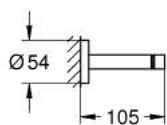

## 40 802 001 ESSENTIALS FALI DUPLA TÖRÖLKÖZŐTARTÓ

### TERMÉKLEÍRÁS

- Szín: króm
- anyag: fém
- 654 mm (fúrési távolság 600 mm)
- rejtett rögzítés
- GROHE LongLife felületkezelés
- csavarozással rögzíthető (csavarok és dübelek a csomagban)