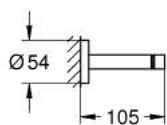

40 802 GL1 ESSENTIALS FALI DUPLA TÖRÖLKÖZŐTARTÓ

TERMÉKLEÍRÁS

- Szín: Cool Sunrise
- anyag: fém
- 654 mm (fúrési távolság 600 mm)
- rejtett rögzítés
- GROHE LongLife felületkezelés
- csavarozással rögzíthető (csavarok és dübelek a csomagban)