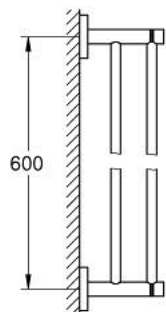

40 802 GL1 ESSENTIALS FALI DUPLA TÖRÖLKÖZŐTARTÓ

TERMÉKLEÍRÁS

- Szín: Cool Sunrise
- anyag: fém
- 654 mm (fúrési távolság 600 mm)
- rejtett rögzítés
- GROHE LongLife felületkezelés
- csavarozással rögzíthető (csavarok és dübelek a csomagban)