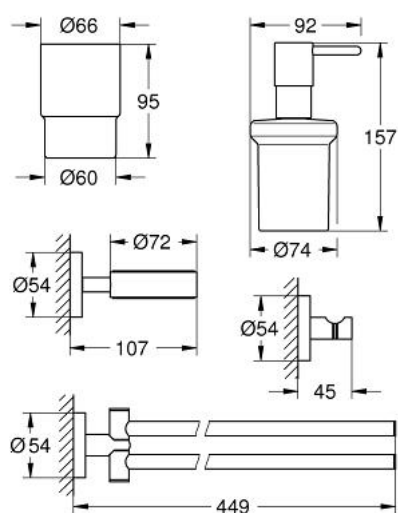

## 40 846 001 ESSENTIALS MESTER FÜRDŐSZOBAI KIEGÉSZÍTŐ KÉSZLET 4 AZ 1-BEN

### TERMÉKLEÍRÁS

- Szín: króm
- anyag: fém
- az alábbiakból áll:
  - szappanadagoló, tarókonzollal (40 448 001)
  - kristálypohár, tartókonzollal (40 447 001)
  - dupla törölközőtartó (40 371 001), kizárólag csavarozással rögzítve (csavarokkal és tiplikkel együtt)
  - fürdőköntös-akasztó (40 364 001)
- rejtett rögzítés
- GROHE LongLife felületkezelés
- csavarral is rögzíthető (csavarok és dübelek a csomagban) vagy ragasztható (ragasztó 40 915 000, külön rendelhető)