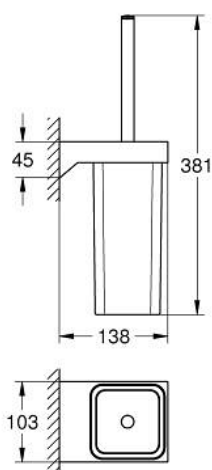

40 857 000 **SELECTION CUBE WC-KEFE GARNITÚRA**

TERMÉKLEÍRÁS

- Szín: króm
- anyag: üveg / fém
- fali kivitel
- rejtett rögzítés
- GROHE LongLife felületkezelés

40 857 000 **SELECTION CUBE WC-KEFE GARNITÚRA**

ALKATRÉSZEK, március 2016 – now

1: Tartalék WC-kefe (Cikkszám 40868000)

1.1: WC-kefe fej (Cikkszám 40870000)

2: Tartalék tartóüveg WC-kefe garnitúrához (Cikkszám 40867000)