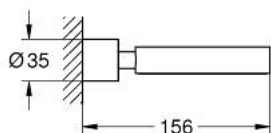

### TERMÉKLEÍRÁS

- Szín: króm
- használható a 40 883 000 szappantartóhoz vagy a 40 964 001-es hajszárító betétéhez (kérjük, külön rendelje meg)
- anyag: fém
- rejtett rögzítés
- GROHE LongLife felületkezelés