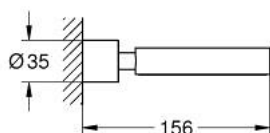

40 885 AL0 ATRIO TARTÓKONZOL

TERMÉKLEÍRÁS

- Szín: Brushed Hard Graphite
- használható a 40 883 000 szappantartóhoz vagy a 40 964 001-es hajszáritó betétéhez (kérjük, külön rendelje meg)
- anyag: fém
- rejtett rögzítés
- GROHE LongLife felületkezelés