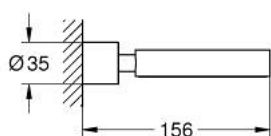

40 885 DA0 ATRIO TARTÓKONZOL

TERMÉKLEÍRÁS

- Szín: Warm Sunset
- használható a 40 883 000 szappantartóhoz vagy a 40 964 001-es hajszárító betétéhez (kérjük, külön rendelje meg)
- anyag: fém
- rejtett rögzítés
- GROHE LongLife felületkezelés