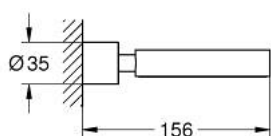

40 885 GL0 ATRIO TARTÓKONZOL

TERMÉKLEÍRÁS

- Szín: Cool Sunrise
- használható a 40 883 000 szappantartóhoz vagy a 40 964 001-es hajszáritó betétéhez (kérjük, külön rendelje meg)
- anyag: fém
- rejtett rögzítés
- GROHE LongLife felületkezelés