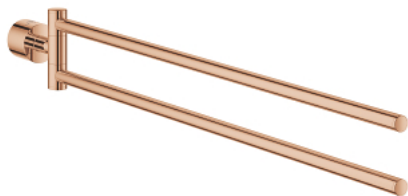

40 888 DA0 **ATRIO TÖRÖLKÖZŐTARTÓ**

TERMÉKLEÍRÁS

- Szín: Warm Sunset
- anyag: fém
- két kar, forgatható
- hossz 489 mm
- rejtett rögzítés
- GROHE LongLife felületkezelés