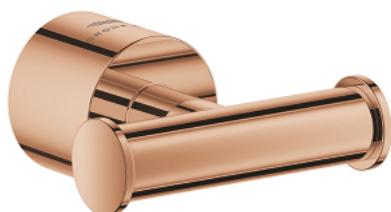

40 890 DA0 **ATRIO FÜRDŐKÖNTÖS AKASZTÓ**

TERMÉKLEÍRÁS

- Szín: Warm Sunset
- anyag: fém
- rejtett rögzítés
- GROHE LongLife felületkezelés