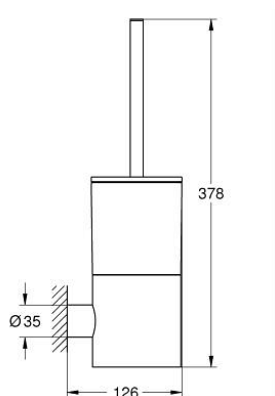

40 892 000 ATRIO WC-KEFE GARNITÚRA

TERMÉKLEÍRÁS

- Szín: króm
- anyag: üveg / fém
- fali kivitel
- rejtett rögzítés
- GROHE LongLife felületkezelés

40 892 000 ATRIO WC-KEFE GARNITÚRA

ALKATRÉSZEK, szeptember 2021 – now

1: Tartalék WC-kefe (Cikkszám 40951000)

1.1: WC-kefe fej (Cikkszám 40791001)

2: Tartalék üveg (Cikkszám 40952000)