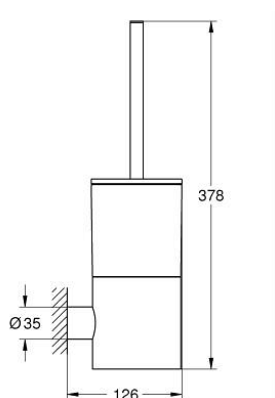

40 892 AL0 ATRIO WC-KEFE GARNITÚRA

TERMÉKLEÍRÁS

- Szín: Brushed Hard Graphite
- anyag: üveg / fém
- fali kivitel
- rejtett rögzítés
- GROHE LongLife felületkezelés

40 892 AL0 ATRIO WC-KEFE GARNITÚRA

ALKATRÉSZEK, szeptember 2021 – now

1: Tartalék WC-kefe (Cikkszám 40951AL0)

1.1: WC-kefe fej (Cikkszám 40791KS1)

2: Tartalék üveg (Cikkszám 40952000)