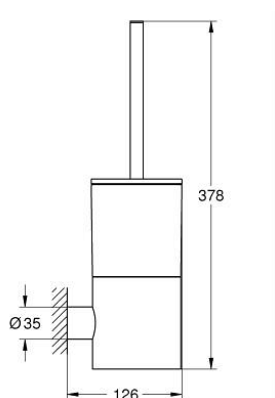

40 892 DA0 ATRIO WC-KEFE GARNITÚRA

TERMÉKLEÍRÁS

- Szín: Warm Sunset
- anyag: üveg / fém
- fali kivitel
- rejtett rögzítés
- GROHE LongLife felületkezelés

40 892 DA0 ATRIO WC-KEFE GARNITÚRA

ALKATRÉSZEK, szeptember 2021 – now

1: Tartalék WC-kefe (Cikkszám 40951DA0)

1.1: WC-kefe fej (Cikkszám 40791KS1)

2: Tartalék üveg (Cikkszám 40952000)