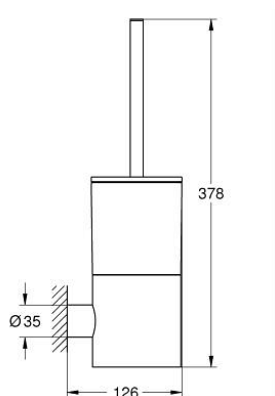

40 892 DC0 ATRIO WC-KEFE GARNITÚRA

TERMÉKLEÍRÁS

- Szín: SuperSteel
- anyag: üveg / fém
- fali kivitel
- rejtett rögzítés
- GROHE LongLife felületkezelés

40 892 DC0 ATRIO WC-KEFE GARNITÚRA

ALKATRÉSZEK, szeptember 2021 – now

1: Tartalék WC-kefe (Cikkszám 40951DC0)

1.1: WC-kefe fej (Cikkszám 40791KS1)

2: Tartalék üveg (Cikkszám 40952000)