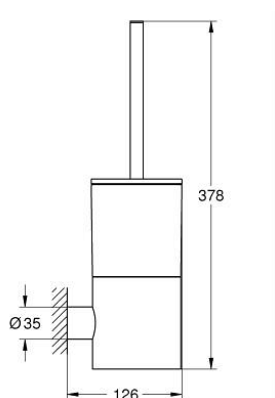

40 892 EN0 ATRIO WC-KEFE GARNITÚRA

TERMÉKLEÍRÁS

- Szín: Brushed Nickel
- anyag: üveg / fém
- fali kivitel
- rejtett rögzítés
- GROHE LongLife felületkezelés

40 892 EN0 ATRIO WC-KEFE GARNITÚRA

ALKATRÉSZEK, szeptember 2021 – now

1: Tartalék WC-kefe (Cikkszám 40951EN0)

1.1: WC-kefe fej (Cikkszám 40791KS1)

2: Tartalék üveg (Cikkszám 40952000)