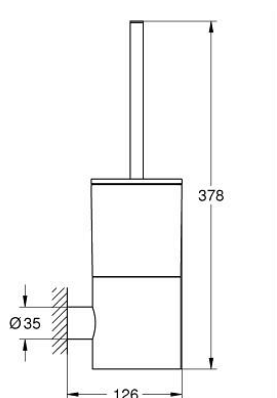

40 892 GL0 ATRIO WC-KEFE GARNITÚRA

TERMÉKLEÍRÁS

- Szín: Cool Sunrise
- anyag: üveg / fém
- fali kivitel
- rejtett rögzítés
- GROHE LongLife felületkezelés

40 892 GL0 ATRIO WC-KEFE GARNITÚRA

ALKATRÉSZEK, szeptember 2021 – now

1: Tartalék WC-kefe (Cikkszám 40951GL0)

1.1: WC-kefe fej (Cikkszám 40791KS1)

2: Tartalék üveg (Cikkszám 40952000)