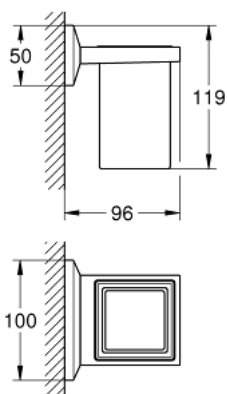

40 893 000 ALLURE BRILLIANT ÜVEGPOHÁR, TARTÓKONZOLLAL

TERMÉKLEÍRÁS

- Szín: króm
- anyag: üveg / fém
- rejtett rögzítés
- GROHE LongLife felületkezelés

40 893 000 ALLURE BRILLIANT ÜVEGPOHÁR, TARTÓKONZOLLAL