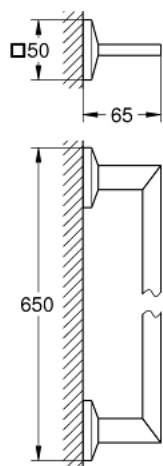

40 896 000 ALLURE BRILLIANT FALI FÜRDŐLEPEDŐ TARTÓ

TERMÉKLEÍRÁS

- Szín: króm
- 650 mm (fúrési távolság 600 mm)
- anyag: fém
- rejtett rögzítés
- GROHE LongLife felületkezelés