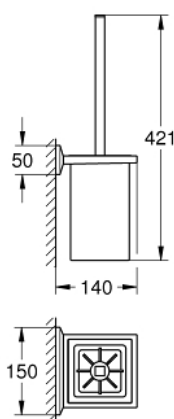

40 900 000 ALLURE BRILLIANT WC-KEFE GARNITÚRA

TERMÉKLEÍRÁS

- Szín: króm
- anyag: üveg / fém
- fali kivitel
- rejtett rögzítés
- GROHE LongLife felületkezelés

40 900 000 ALLURE BRILLIANT WC-KEFE GARNITÚRA

ALKATRÉSZEK, szeptember 2021 – now

1: kefe-fej (Cikkszám 40581000)

1.1: WC-kefe fej (Cikkszám 40582000)

2: Tartaléküveg WC-kefe garnitúrához (Cikkszám 40583000)