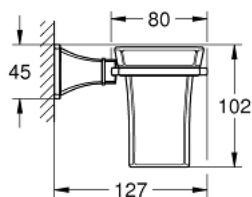

40 909 000 GRANDERA KERÁMIA POHÁR, TARTÓKONZOLLAL

TERMÉKLEÍRÁS

- Szín: króm
- anyag: kerámia/fém
- rejtett rögzítés
- GROHE LongLife felületkezelés

Pure Freude
an Wasser

40 909 000 GRANDERA KERÁMIA POHÁR, TARTÓKONZOLLAL