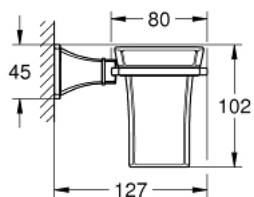

### TERMÉKLEÍRÁS

- Szín: króm / arany
- anyag: kerámia/fém
- rejtett rögzítés
- GROHE LongLife felületkezelés

Pure Freude  
an Wasser

## 40 909 IG0 GRANDERA KERÁMIA POHÁR, TARTÓKONZOLLAL

ALKATRÉSZEK , szeptember 2021 – now

1: Pohár (Cikkszám 40668000)