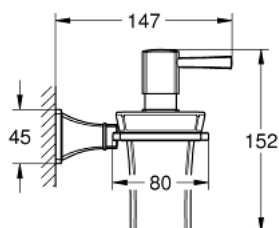

40 910 000 GRANDERA KERÁMIA SZAPPANADAGOLÓ, TARTÓKONZOLLAL

TERMÉKLEÍRÁS

- Szín: króm
- anyag: kerámia/fém
- töltési mennyiség: 110 ml
- GROHE LongLife felületkezelés

40 910 000 GRANDERA KERÁMIA SZAPPANADAGOLÓ, TARTÓKONZOLLAL