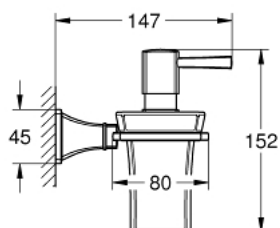

40 910 IG0 GRANDERA KERÁMIA SZAPPANADAGOLÓ, TARTÓKONZOLLAL

TERMÉKLEÍRÁS

- Szín: króm / arany
- anyag: kerámia/fém
- töltési mennyiség: 110 ml
- GROHE LongLife felületkezelés

40 910 IG0 GRANDERA KERÁMIA SZAPPANADAGOLÓ, TARTÓKONZOLLAL