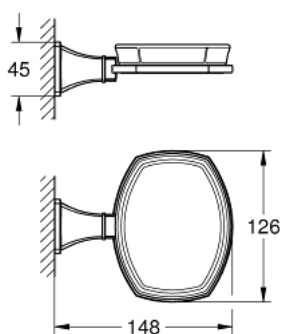

40 923 000 GRANDERA KERÁMIA SZAPPANTARTÓ, TARTÓKONZOLLAL

TERMÉKLEÍRÁS

- Szín: króm
- anyag: kerámia/fém
- rejtett rögzítés
- GROHE LongLife felületkezelés

40 923 000 GRANDERA KERÁMIA SZAPPANTARTÓ, TARTÓKONZOLLAL