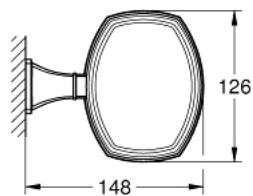

### TERMÉKLEÍRÁS

- Szín: króm / arany
- anyag: kerámia/fém
- rejtett rögzítés
- GROHE LongLife felületkezelés