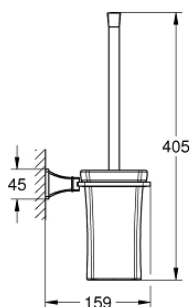

40 946 000 GRANDERA WC-KEFE GARNITÚRA

TERMÉKLEÍRÁS

- Szín: króm
- anyaga: kerámia
- GROHE LongLife felületkezelés

40 946 000 GRANDERA WC-KEFE GARNITÚRA

ALKATRÉSZEK, szeptember 2021 – now

1: kefe-fej (Cikkszám 40672000)

1.1: WC-kefe fej (Cikkszám 40673000)

2: Tartaléküveg WC-kefe garnitúrához (Cikkszám 40671000)