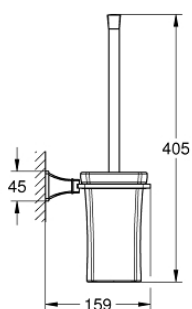

40 946 000 GRANDERA WC-KEFE GARNITÚRA

TERMÉKLEÍRÁS

- Szín: króm
- anyaga: kerámia
- GROHE LongLife felületkezelés

40 946 000 GRANDERA WC-KEFE GARNITÚRA

ALKATRÉSZEK, szeptember 2021 – now

1: kefe-fej (Cikkszám 40672000)

1.1: WC-kefe fej (Cikkszám 40673000)

2: Tartaléküveg WC-kefe garnitúrához (Cikkszám 40671000)