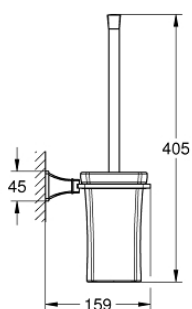

## 40 946 IG0 GRANDERA WC-KEFE GARNITÚRA

## 40 946 IG0 GRANDERA WC-KEFE GARNITÚRA

**ALKATRÉSZEK**, szeptember 2021 – now

1: kefe-fej (Cikkszám 40672000)

1.1: WC-kefe fej (Cikkszám 40673000)

2: Tartaléküveg WC-kefe garnitúrához (Cikkszám 40671000)