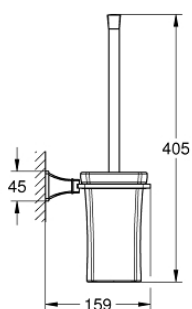

40 946 IG0 GRANDERA WC-KEFE GARNITÚRA

TERMÉKLEÍRÁS

- Szín: króm / arany
- anyaga: kerámia
- GROHE LongLife felületkezelés

40 946 IG0 GRANDERA WC-KEFE GARNITÚRA

ALKATRÉSZEK, szeptember 2021 – now

1: kefe-fej (Cikkszám 40672000)

1.1: WC-kefe fej (Cikkszám 40673000)

2: Tartaléküveg WC-kefe garnitúrához (Cikkszám 40671000)