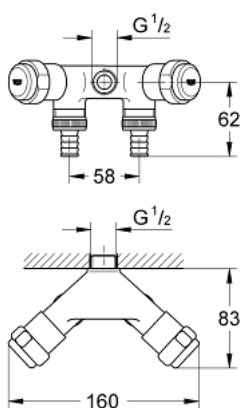

41 020 000 WAS TÖMLŐVÉGES DUPLASZELEP, 1/2"

TERMÉKLEÍRÁS

- Szín: króm
- fali kivitel
- zsírkamra fejrész 1/2" a zárható tömlőcsatlakozáshoz
- EB visszacsapó szelep
- belső menet 1/2"
- belépő-oldali visszafolyásgátlóval
- GROHE LongLife felületkezelés
- HB 41 239 000 típusú szellőzőszeleppel kombinálható

41 020 000 WAS TÖMLŐVÉGES DUPLASZELEP, 1/2"

ALKATRÉSZEK , június 2006 – now

1: Csempezelep felsőrész, 1/2" (Cikkszám 41818000)

1.1: Pattintó-betét (Cikkszám 4184200M)

2: Csőszellőző szelep 3/4" (Cikkszám 41239000)*

3: zárókupak 3/4" (Cikkszám 41826000)*

4: Fogantyú (Cikkszám 41000000)*

* Opcionális kiegészítők